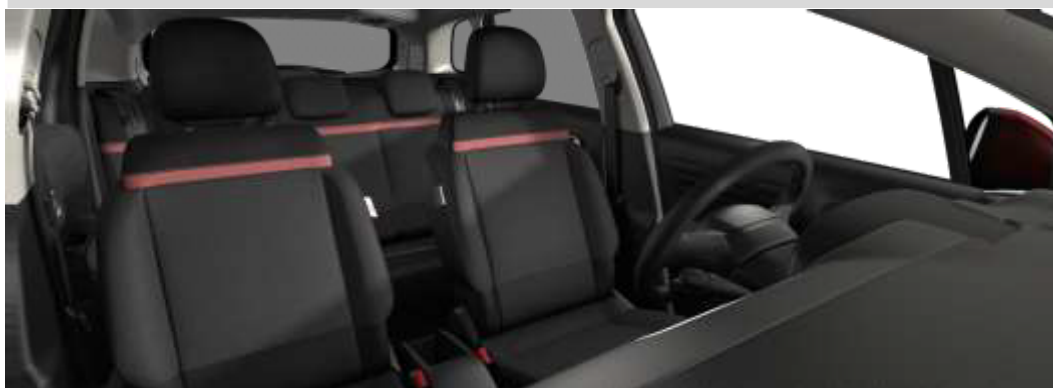

NUOVO SUV CITROËN C3 AIRCROSS – EQUIPAGGIAMENTI DI SERIE

VERSIONI	CONTENUTI DI SERIE	AMBIENTI INTERNI	TINTE CARROZZERIA	PACK COLOR	CERCHI	OPZIONI	PNEUMATICI	DATI TECNICI	HOME PAGE

C - SERIES

= FEEL +

- › Alzacristalli posteriori elettrici anti-pizzico
- › Cerchi in lega 16" X CROSS Diamantati
- › Esterni C-SERIES
  - › Badge laterale 3D C-SERIES
  - › Calotte retrovisori Deep Red
  - › Inserto Deep Red nella griglia anteriore
- › Interni C-SERIES
  - › Personalizzazioni C-SERIES
  - › Tappetini neri personalizzati C-SERIES
- › Climatizzatore automatico
- › Tergicristalli automatico con sensore pioggia
- › **Sensori di parcheggio posteriori** (Al momento non disponibili. Selezionare l'opzionale WY21 per eliminazione del contenuto di serie)

OPZIONI GRATUITE:

- › Tetto a contrasto Pearl Black (JD20)
- › Cerchi in lega 16" X CROSS BLACK (ZHWF)